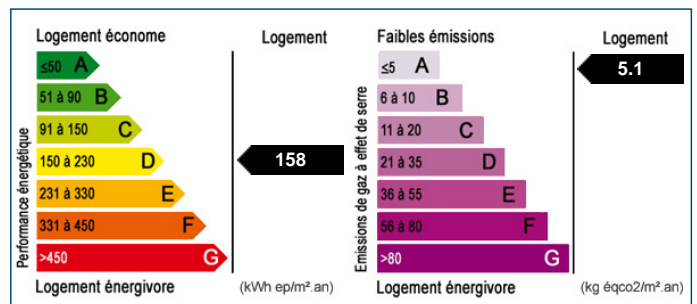

Les surfaces doivent être considérées en m² environ, document non contractuel.

Pour visiter ce bien, appelez au 06 44 23 70 98

Agence du Palais - 5 Place des Capucins - 32110 NOGARO
Email : contact@agencedupalaisgers.fr - Site Internet : www.agencedupalaisgers.fr
Tél : 06 44 23 70 98 ou 06 76 85 41 53
Numéro RCS : 2006 B 00045 - Carte Professionnelle : 241T