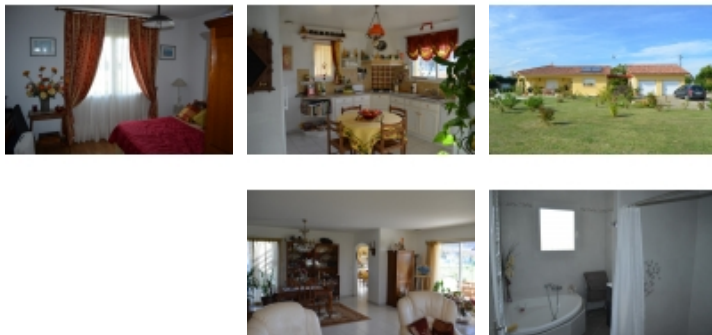

Les surfaces doivent être considérées en m² environ, document non contractuel.

Pour visiter ce bien, appelez au 06 44 23 70 98

Agence du Palais - 5 Place des Capucins - 32110 NOGARO
Email : contact@agencedupalaisgers.fr - Site Internet : www.agencedupalaisgers.fr
Tél : 06 44 23 70 98 ou 06 76 85 41 53
Numéro RCS : 2006 B 00045 - Carte Professionnelle : 241T