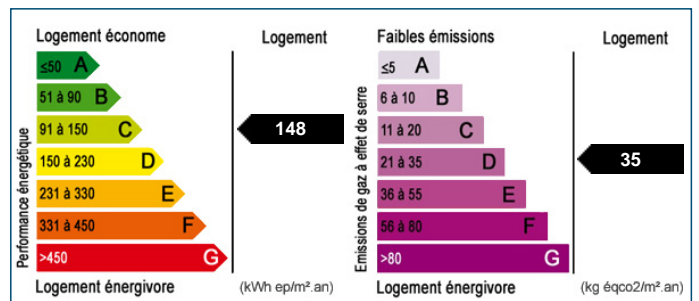

Belle Bourgeoise en centre-bourg sur petit parc - SECTEUR RISCLE

Référence 4347-

6 pièces 220 m2

Prix de vente : **210 000 €**

Honoraires à la charge du vendeur

A 5 min de riscle

Maison / villa

En centre bourg à 5 min de Riscle, en bordure de route mais avec un petit parc et une adorable terrasse tournée au calme.

Superbes prestations d'isolation, d'huisseries et de chauffage résultant en un DPE en C, rare pour une maison ancienne.

Dépendances de environ 70 m2

- Nombre de pièces : 6
- Surface habitable : 220 m²
- Surface au sol : 110 m²
- Superficie terrain : 980 m²