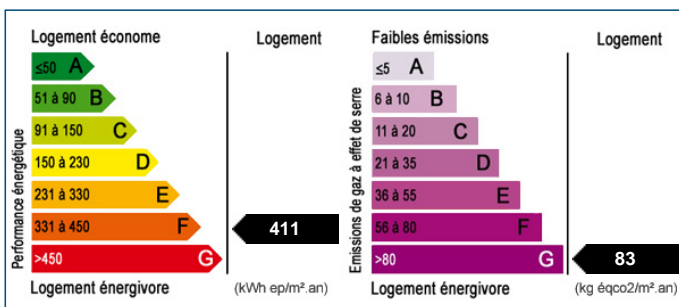

Maison des Années 60 en TBE sur grand parc - RISCLE

Référence lafa

6 pièces 130 m²

Secteur Riscle

Maison / villa

Prix en Baisse!

A 10 min à pied du centre de Riscle, propriété en très bon état structurel, sur deux niveaux, sur un parc arboré de caractère avec vignes.

Dépendance/Atelier indépendant

Puits

Beau produit très bien entretenu.

Idéal primo-accédant / rare à ce prix

- Nombre de pièces : 6
- Surface habitable : 130 m²
- Surface au sol : 40 m²
- Superficie terrain : 4600 m²