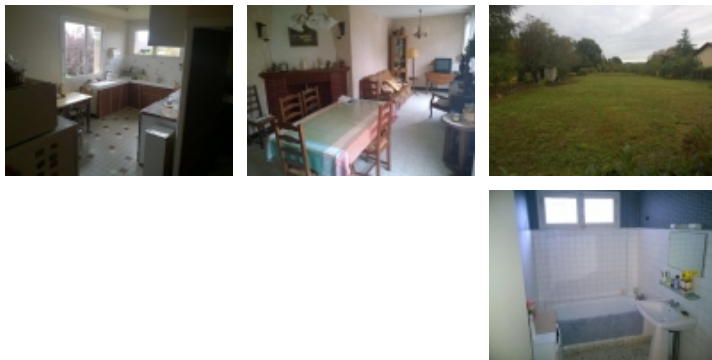

Maison des Années 60 en TBE sur grand parc - RISCLE

Référence lafa

6 pièces 130 m²

Secteur Riscle

Maison / villa

Prix en Baisse!

A 10 min à pied du centre de Riscle, propriété en très bon état structurel, sur deux niveaux, sur un parc arboré de caractère avec vignes.

La maison à son entrée au RDC avec escalier intérieur montant à l'étage habitable.

RDC : 2 chambres, 1 pièce à rénover et une salle de bain + grand garage

Etage : 3 chambres, salle de bain, grande cuisine, bureau et séjour avec cheminée donnant, et c'est un des point fort de la maison, sur un vaste balcon.

Dépendance/Atelier indépendant

Puits

Beau produit très bien entretenu.

Idéal primo-accédant / rare à ce prix

- Nombre de pièces : 6
- Surface habitable : 130 m²
- Surface au sol : 40 m²
- Superficie terrain : 4600 m²