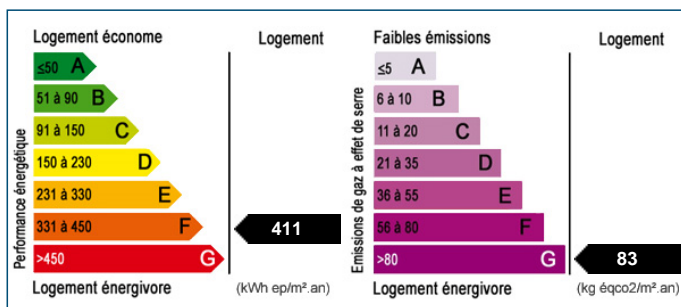

Maison des Années 60 en TBE sur grand parc - RISCLE

Référence lafa

6 pièces 130 m²

Secteur Riscle

Maison / villa

Prix en Baisse!

A 10 min à pied du centre de Riscle, propriété en très bon état structurel, sur deux niveaux, sur un parc arboré de caractère avec vignes.

Dépendance/Atelier indépendant

Puits

Beau produit très bien entretenu.

Idéal primo-accédant / rare à ce prix

- Nombre de pièces : 6
- Surface habitable : 130 m²
- Surface au sol : 40 m²
- Superficie terrain : 4600 m²