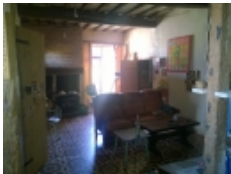

Maison en pierre sur terrain de 1200 m² - SECTEUR RISCLE

Référence 4420

4 pièces 120 m²

A 5 min de riscle

Maison / villa

Maison de caractère en bel état structurel, à finir de rénover intérieurement (cuisine, plomberie, électricité, etc.). double vitrage installé et beaux poêles pour le chauffage.

Promiscuité de voisinage et en secteur agricole/élevage mais un beau jardin arboré

La maison est habitable sur son plain pied avec 2 chambres + 1 appoint à récupérer sur le salon.

Grand grenier aménageable