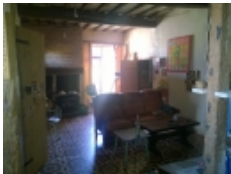

Maison en pierre sur terrain de 1200 m2 - SECTEUR RISCLE

Référence 4420

4 pièces 120 m2

A 5 min de riscle

Maison / villa

Maison de caractère en bel état structurel, à finir de rénover intérieurement (cuisine, plomberie, électricité, etc.). double vitrage installé et beaux poêles pour le chauffage.

Promiscuité de voisinage et en secteur agricole/élevage mais un beau jardin arboré

La maison est habitable sur son plain pied avec 2 chambres + 1 appoint à récupérer sur le salon.

Grand grenier aménageable