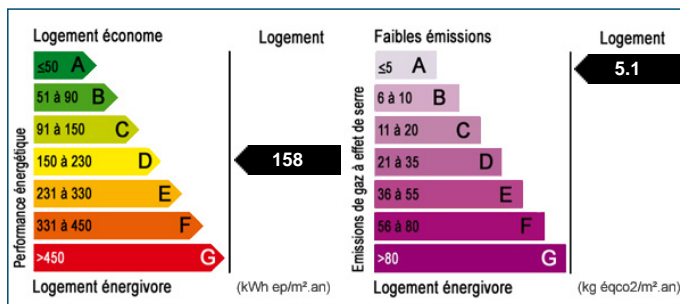

Les surfaces doivent être considérées en m² environ, document non contractuel.

Pour visiter ce bien, appelez au 06 44 23 70 98

Agence du Palais - 5 Place des Capucins - 32110 NOGARO
Email : contact@agencedupalaisgers.fr - Site Internet : www.agencedupalaisgers.fr
Tél : 06 44 23 70 98 ou 06 76 85 41 53
Numéro RCS : 2006 B 00045 - Carte Professionnelle : 241T