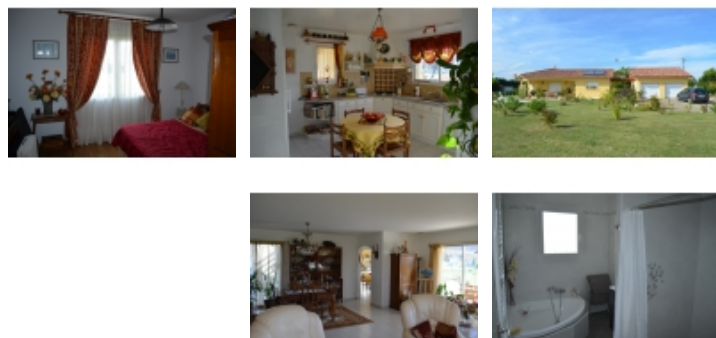

Les surfaces doivent être considérées en m² environ, document non contractuel.

Pour visiter ce bien, appelez au 06 44 23 70 98

Agence du Palais - 5 Place des Capucins - 32110 NOGARO
Email : contact@agencedupalaisgers.fr - Site Internet : www.agencedupalaisgers.fr
Tél : 06 44 23 70 98 ou 06 76 85 41 53
Numéro RCS : 2006 B 00045 - Carte Professionnelle : 241T