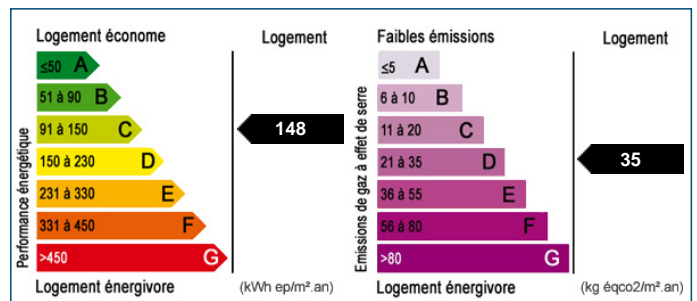

Belle Bourgeoise en centre-bourg sur petit parc - SECTEUR RISCLE

Référence 4347-

6 pièces 220 m2

Prix de vente : **210 000 €**

Honoraires à la charge du vendeur

A 5 min de riscle

Maison / villa

En centre bourg à 5 min de Riscle, en bordure de route mais avec un petit parc et une adorable terrasse tournée au calme.

Superbes prestations d'isolation, d'huisseries et de chauffage résultant en un DPE en C, rare pour une maison ancienne.

Dépendances de environ 70 m2

- Nombre de pièces : 6
- Surface habitable : 220 m²
- Surface au sol : 110 m²
- Superficie terrain : 980 m²