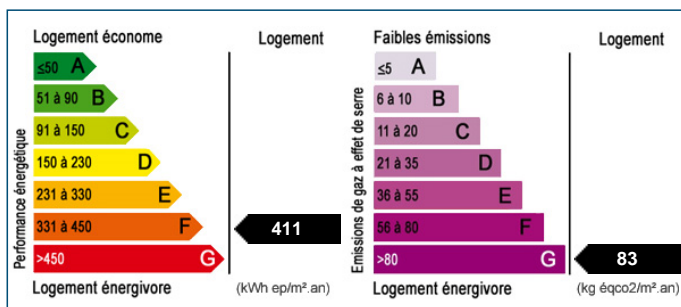

# Maison des Années 60 en TBE sur grand parc - RISCLE

Référence lafa

6 pièces 130 m<sup>2</sup>

Secteur Riscle

Maison / villa

Prix en Baisse!

A 10 min à pied du centre de Riscle, propriété en très bon état structurel, sur deux niveaux, sur un parc arboré de caractère avec vignes.

Dépendance/Atelier indépendant

Puits

Beau produit très bien entretenu.

Idéal primo-accédant / rare à ce prix

- Nombre de pièces : 6
- Surface habitable : 130 m<sup>2</sup>
- Surface au sol : 40 m<sup>2</sup>
- Superficie terrain : 4600 m<sup>2</sup>