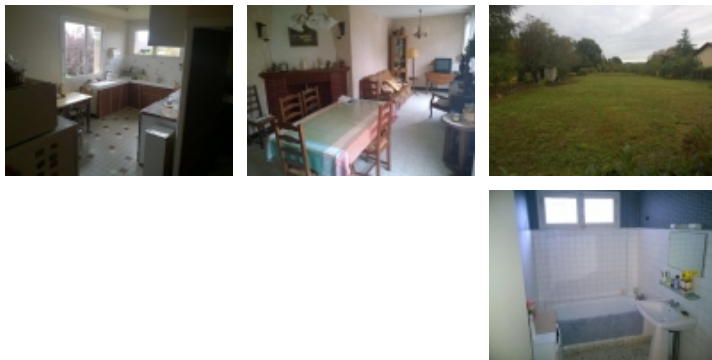

# Maison des Années 60 en TBE sur grand parc - RISCLE

Référence lafa

6 pièces 130 m<sup>2</sup>

Secteur Riscle

Maison / villa

Prix en Baisse!

A 10 min à pied du centre de Riscle, propriété en très bon état structurel, sur deux niveaux, sur un parc arboré de caractère avec vignes.

La maison à son entrée au RDC avec escalier intérieur montant à l'étage habitable.

RDC : 2 chambres, 1 pièce à rénover et une salle de bain + grand garage

Etage : 3 chambres, salle de bain, grande cuisine, bureau et séjour avec cheminée donnant, et c'est un des point fort de la maison, sur un vaste balcon.

Dépendance/Atelier indépendant

Puits

Beau produit très bien entretenu.

Idéal primo-accédant / rare à ce prix

- Nombre de pièces : 6
- Surface habitable : 130 m<sup>2</sup>
- Surface au sol : 40 m<sup>2</sup>
- Superficie terrain : 4600 m<sup>2</sup>